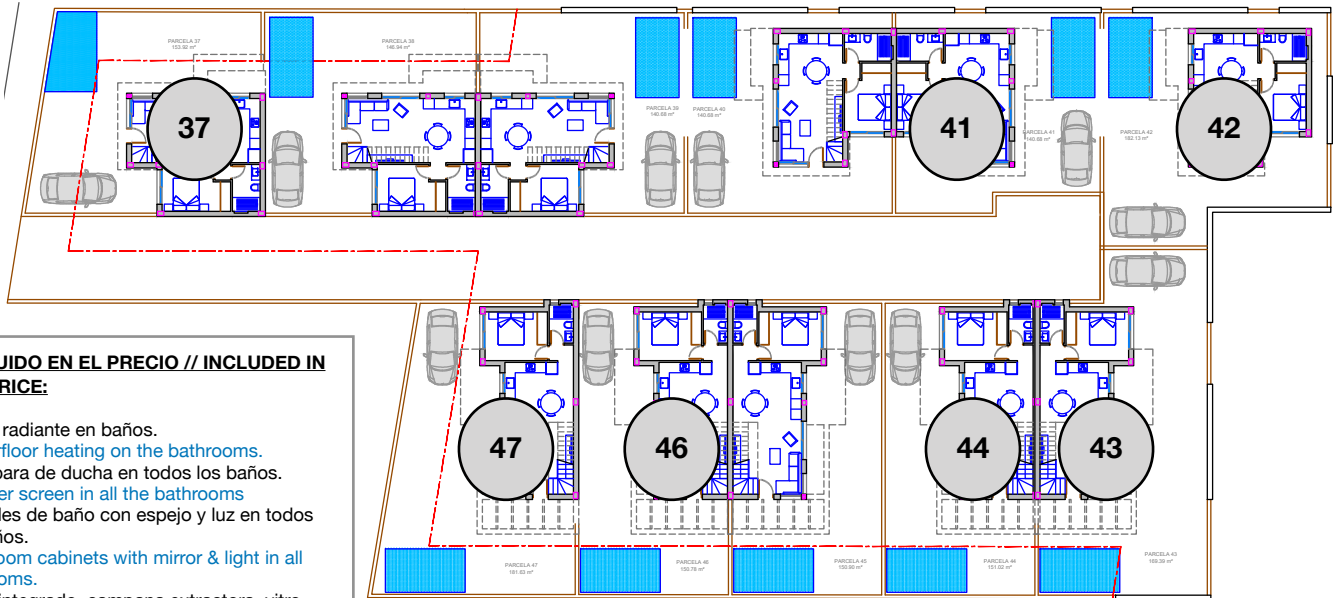

Phase	Property nº	Model	m2 plot	m2 built	Bedrooms	Baths	Precio venta	Situation	Completion date
5	37	Atenea	153,92	90,00	3	2	349.900 €	available	December 2025
	38	Atenea	146,94	90,00	3	2	—	SOLD	—
	39	Atenea	140,68	90,00	3	2	—	SOLD	—
	40	Atenea	140,68	90,00	3	2	—	SOLD	—
	41	Atenea	133,25	90,00	3	2	306.900 €	available	December 2025
	42	Atenea	163,00	90,00	3	2	332.900 €	available	December 2025
	43	Hera	188,55	90,00	3	2	349.900 €	available	December 2025
	44	Hera	151,02	90,00	3	2	320.900 €	available	December 2025
	45	Hera	150,90	90,00	3	2	—	SOLD	—
	46	Hera	150,78	90,00	3	2	320.900 €	avaialble	December 2025
	47	Hera	181,63	90,00	3	2	353.900 €	avaialble	December 2025

Swimming pool included in the price (2.5 x 4.5m)

***INCLUIDO EN EL PRECIO // INCLUDED IN THE PRICE:**

- Suelo radiante en baños.
- Underfloor heating on the bathrooms.
- Mampara de ducha en todos los baños.
- Shower screen in all the bathrooms
- Muebles de baño con espejo y luz en todos los baños.
- Bathroom cabinets with mirror & light in all bathrooms.
- Frigo integrado, campana extractora, vitro, horno, lavadora y lavavajillas.
- Inset fridge, extractor fan, vitro, oven, washing machine & dishwasher.
- Persianas de aluminio motorizadas en dormitorios.
- Electric aluminium blinds at the bedrooms.
- Cristales "Guardian Sun" en las ventanas.
- "Guardian Sun" glasses on the windows.
- Armarios empotrados en todas las habitaciones acabados con cajoneras.
- Built-in wardrobes, with wooden lined interiors, drawers and hanging bars
- Pre-instalación aire acondicionado por conductos.
- Air conditioning pre-installation in all the house.
- Puerta de entrada de seguridad con seis puntas de anclaje.
- Entrance security door with six anchor points.
- Motor de control remoto para la puerta del coche.
- Remote control motor for the car gate.
- Pre-instalación punto carga para coche eléctrico.
- Charging point pre-installation for electric car.